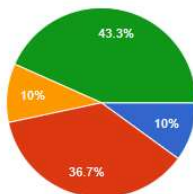

Chestionar 2022

1. Numele si prenumele
2. Anul absolvirii studiilor de licenta
3. Specializarea absolvita
4. Urmati / ati urmat studii de Master?
5. Momentan, sunteti angajat?
6. Lucrati in domeniul de licenta absolvit? (inginerie electrica)
7. La ce companie lucrati? (daca doriti) sa raspundeti
8. Sunteti angajat pe post de inginer?
9. Munca dvs este legata de hardware sau de software?
10. Obiectul muncii dvs il constituie:
11. Sunteți informat cu privire la dinamica pieței muncii și a locurilor de muncă oferite de firmele cu activitate în domeniul Inginerie electrică?
12. Care considerați că este rolul tehnologiilor de instrumentatie si achizitie a datelor în domeniul Inginerie electrică?
13. Considerați oportună prezența în domeniul Inginerie electrică a programului de studii de licență Instrumentatie si achizitii de date?
14. Considerați că o astfel de specializare va aduce beneficii pe termen lung din perspectiva posibilităților de angajare și a viitorului parcurs profesional?
15. În ce măsură ați fi / ați fost interesat să urmați acest program de licență în comparație cu alte programe de licență (pe alte direcții de studiu)?

2.

Anul absolvirii studiilor de licenta

30 responses