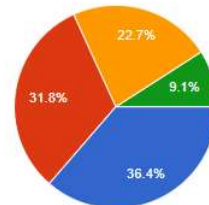

Alten Iasi
 Aca Zoork Project
 Continental
 Amber Studios
 Unitape Prod SRL
 Amazon

6.

Sunteti angajat pe post de inginer?

28 responses

7.

Munca dvs este legata de hardware sau de software?

22 responses

Da
 Nu