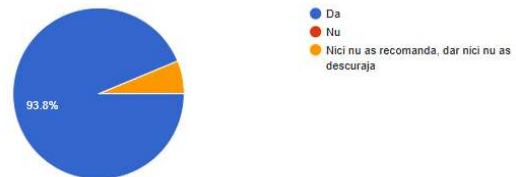

48 responses

16.

Ați recomanda prietenilor sau cunoscuților să urmeze studiile facultății IEEIA?

48 responses

[Copy](#)

17. Ce cunostinte credeti ca v-ar fi trebuit si nu au facut obiectul vreunui curs?

- Testarea sistemelor
- Cursurile au o acoperire buna
- comunicatii industrial
- Mai multe cursuri pentru proiectare 2D/3D
- Un curs de Testare și un Curs despre Automotive
- Practica
- Nimic, tot ce am învățat folosesc în munca de zi cu zi
- Algoritmica
- tehnologii curente atat hardware cat si protocoale de comunicare software
- Mai multă programare, java de exemplu
- Programare avansata C/C++
- Cred ca eu fost acoperite toate domeniile.