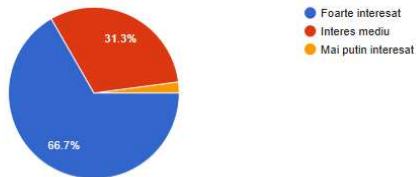

48 responses

16.

Ați recomanda prietenilor sau cunoscuților să urmeze studiile facultății IEEIA?

48 responses

[Copy](#)

17. Ce cunostinte credeti ca v-ar fi trebuit si nu au facut obiectul vreunui curs?

- Testarea sistemelor
- Cursurile au o acoperire buna
- comunicatii industrial
- Mai multe cursuri pentru proiectare 2D/3D
- Un curs de Testare și un Curs despre Automotive
- Practica
- Nimic, tot ce am învățat folosesc în munca de zi cu zi
- Algoritmica
- tehnologii curente atat hardware cat si protocoale de comunicare software
- Mai multă programare, java de exemplu
- Programare avansata C/C++
- Cred ca eu fost acoperite toate domeniile.