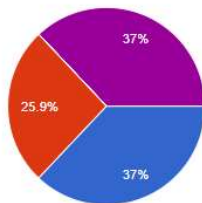

8.

Obiectul muncii dvs il constituie:

27 responses

Testare
Proiectare
Vanzari
Mentenanta
Altele

12.

Care considerati ca este rolul tehnologiilor de instrumentatie si achizitie a datelor in domeniul Inginerie electrica?

30 responses